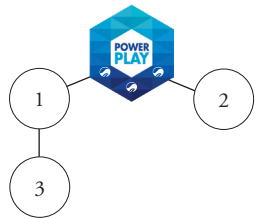

3 Customers and 3 Business Partners

Ejecute Power Play y ayude a sus 3 socios a hacer lo mismo y califique para más de $ 2,000 de inmediato!

JADE	PERLA	ZAFIRO	RUBÍ	ESMERALDA	DIAMANTE	DIAMANTE AZUL	DIAMANTE VERDE
Bonus	Bigger Bonus	$1,000 de anticipo, $500 al mes	Califica para un crucero!	$5,000 Bono de rango	$4,000 de anticipo, $1,200 al mes	$25,000 Bono de rango	$2,500 al mes
Bono de inicio rápido	Bono de inicio rápido mas grande	Promedio $1,622/mes	Promedio $3,556/mes	Promedio $6,854/mes	Promedio $13,807/mes	Promedio $27,336/mes	Promedio $64,832/mes

7. Incentivos Adicionales

Bono de inicio rápido
Bonos de equipo
Bono de liderazgo global
Viajes de Incentivo
Programa de Fidelidad